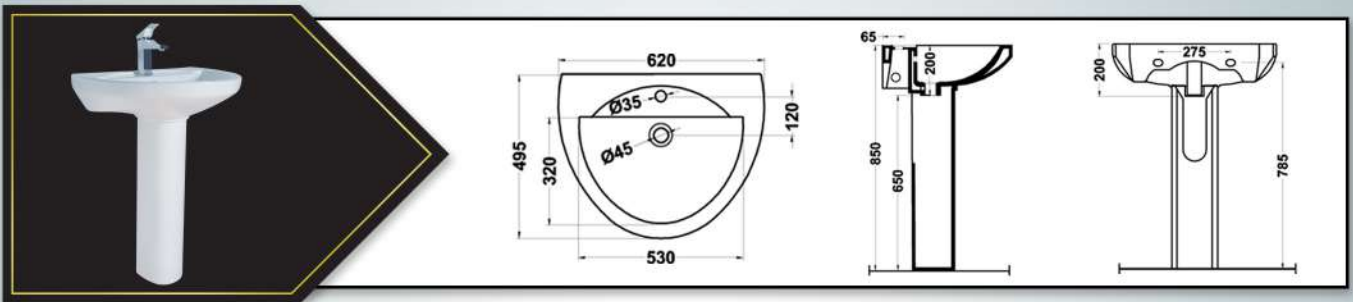

EVA

MONO BLOCK