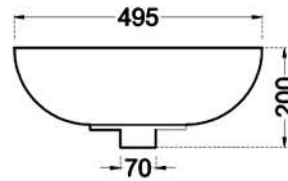

BACK TO WALL

KOMI

BACK TO WALL

50 CM, COUFFAIR & AMERICAN KITCHEN BASINS
أحواض ٥٠ سم وأحواض كوافير وأحواض المطبخ الأمريكي

مونو 50 سم

MONO 50 CM

دوف

DOVE