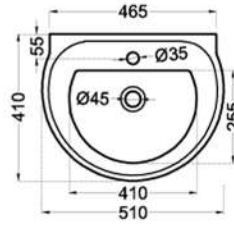

BACK TO WALL

KOMI

BACK TO WALL

50 CM, COUFFAIR & AMERICAN KITCHEN BASINS
أحواض ٥٠ سم وأحواض كوافير وأحواض المطبخ الأمريكي

مونو 50 سم

MONO 50 CM

دوف

DOVE