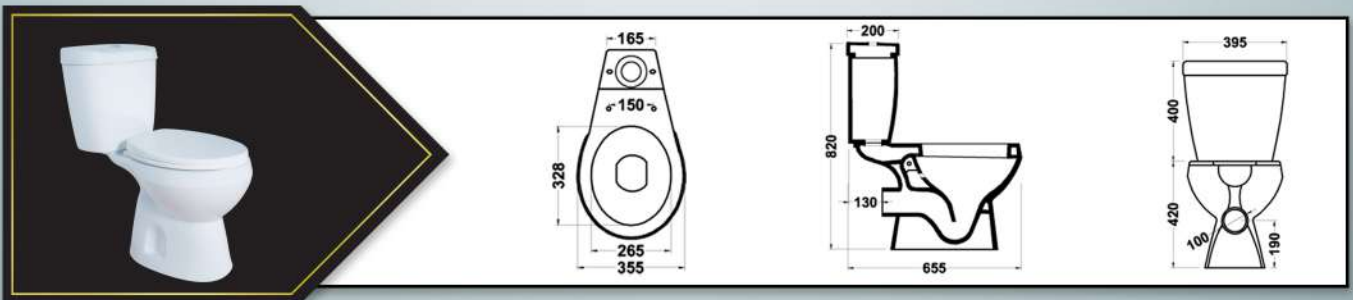

EVA

MONO BLOCK