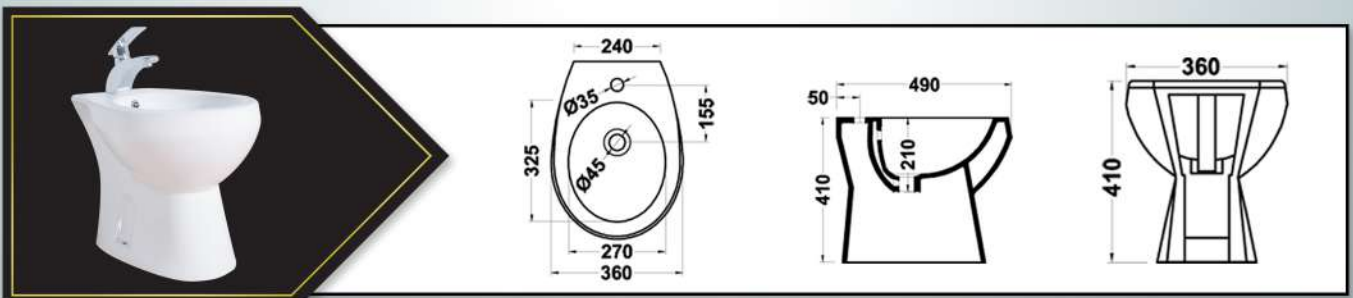

EVA

MONO BLOCK