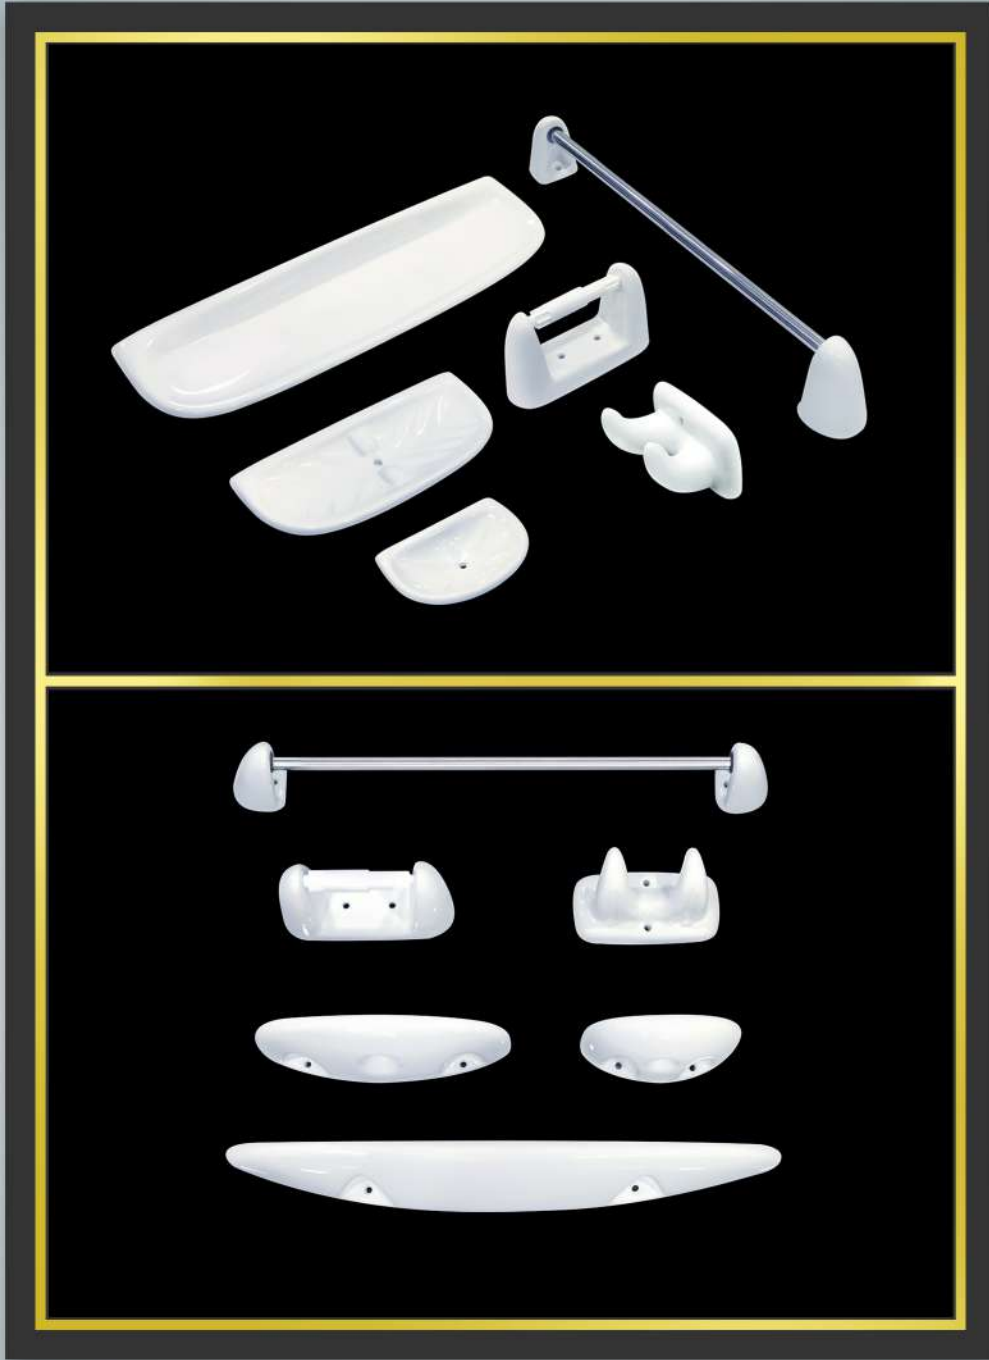

أحواض كورنر

كورنر
CORNER

كلير
CLIPPER

أنجلو
ANGLO

أنجل
ANGLE

BELLEZZA ACCESSORIES

إكسسوارات بلييزا

رف 60 سم

SHELF 60 CM

صابونة حوض

SOAP HOLDER

صابونة بانويو

SOAP HOLDER

علاقة مزدوجة

HANGER HOOK

وراقة