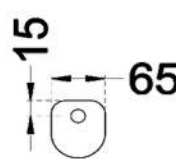

فواطة

TOWEL HOLDER