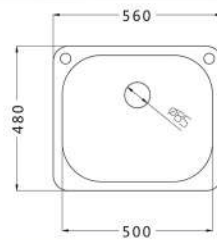

مطبخ 2 خلاط

KITCHEN