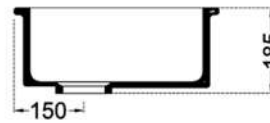

مطبخ

KITCHEN