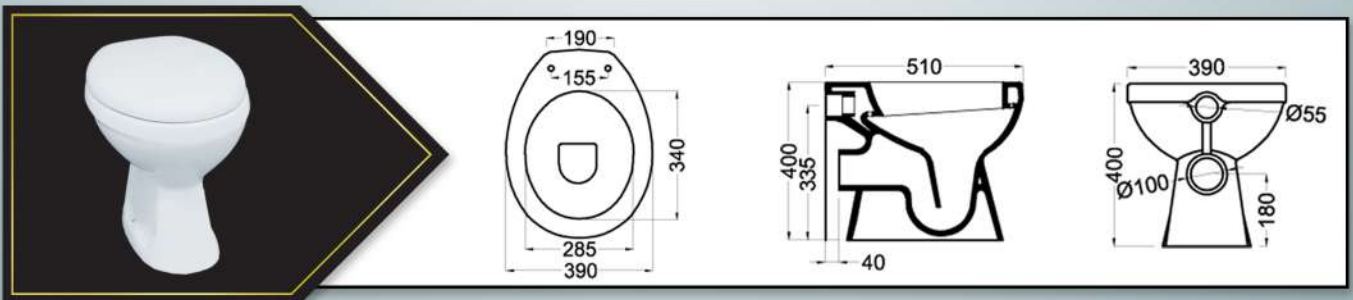

BACK TO WALL

KOMI

BACK TO WALL

50 CM, COUFFAIR & AMERICAN KITCHEN BASINS
أحواض ٥٠ سم وأحواض كوافير وأحواض المطبخ الأمريكي

مونو 50 سم

MONO 50 CM

دوف

DOVE