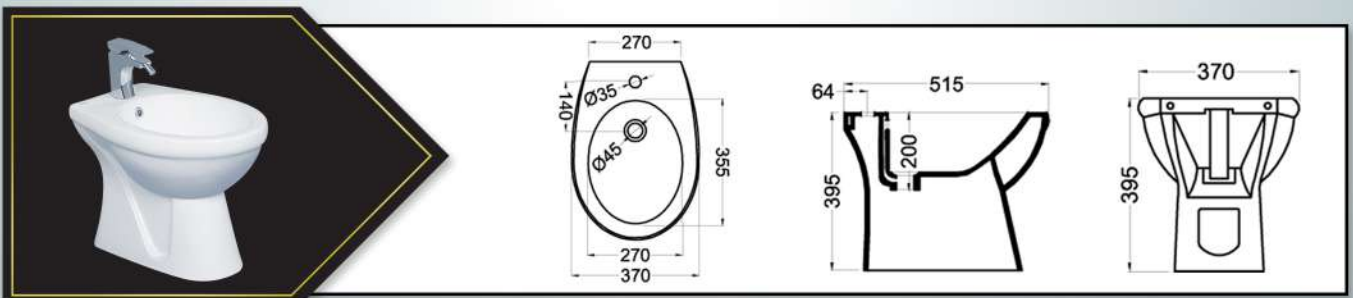

PICKLY

MONO BLOCK