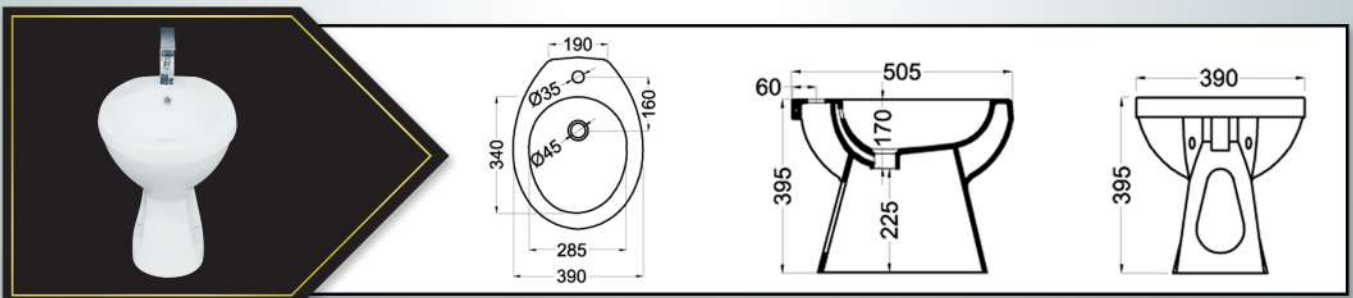

BACK TO WALL

KOMI

BACK TO WALL

50 CM, COUFFAIR & AMERICAN KITCHEN BASINS
أحواض ٥٠ سم وأحواض كوافير وأحواض المطبخ الأمريكي

مونو 50 سم

MONO 50 CM

دوف

DOVE