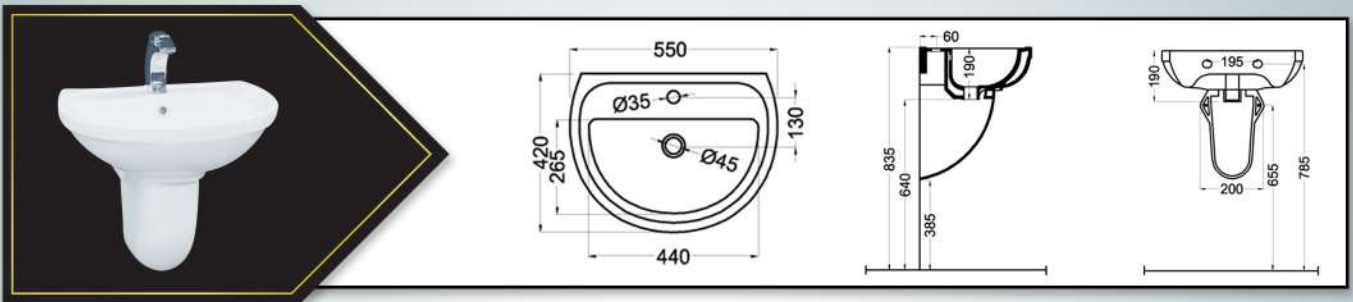

BACK TO WALL

KOMI

BACK TO WALL

50 CM, COUFFAIR & AMERICAN KITCHEN BASINS
أحواض ٥٠ سم وأحواض كوافير وأحواض المطبخ الأمريكي

مونو 50 سم

MONO 50 CM

دوف

DOVE