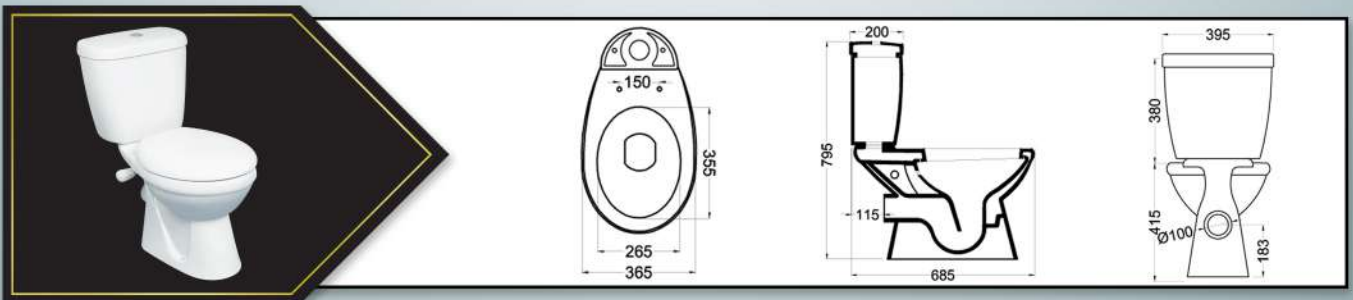

PICKLY

MONO BLOCK